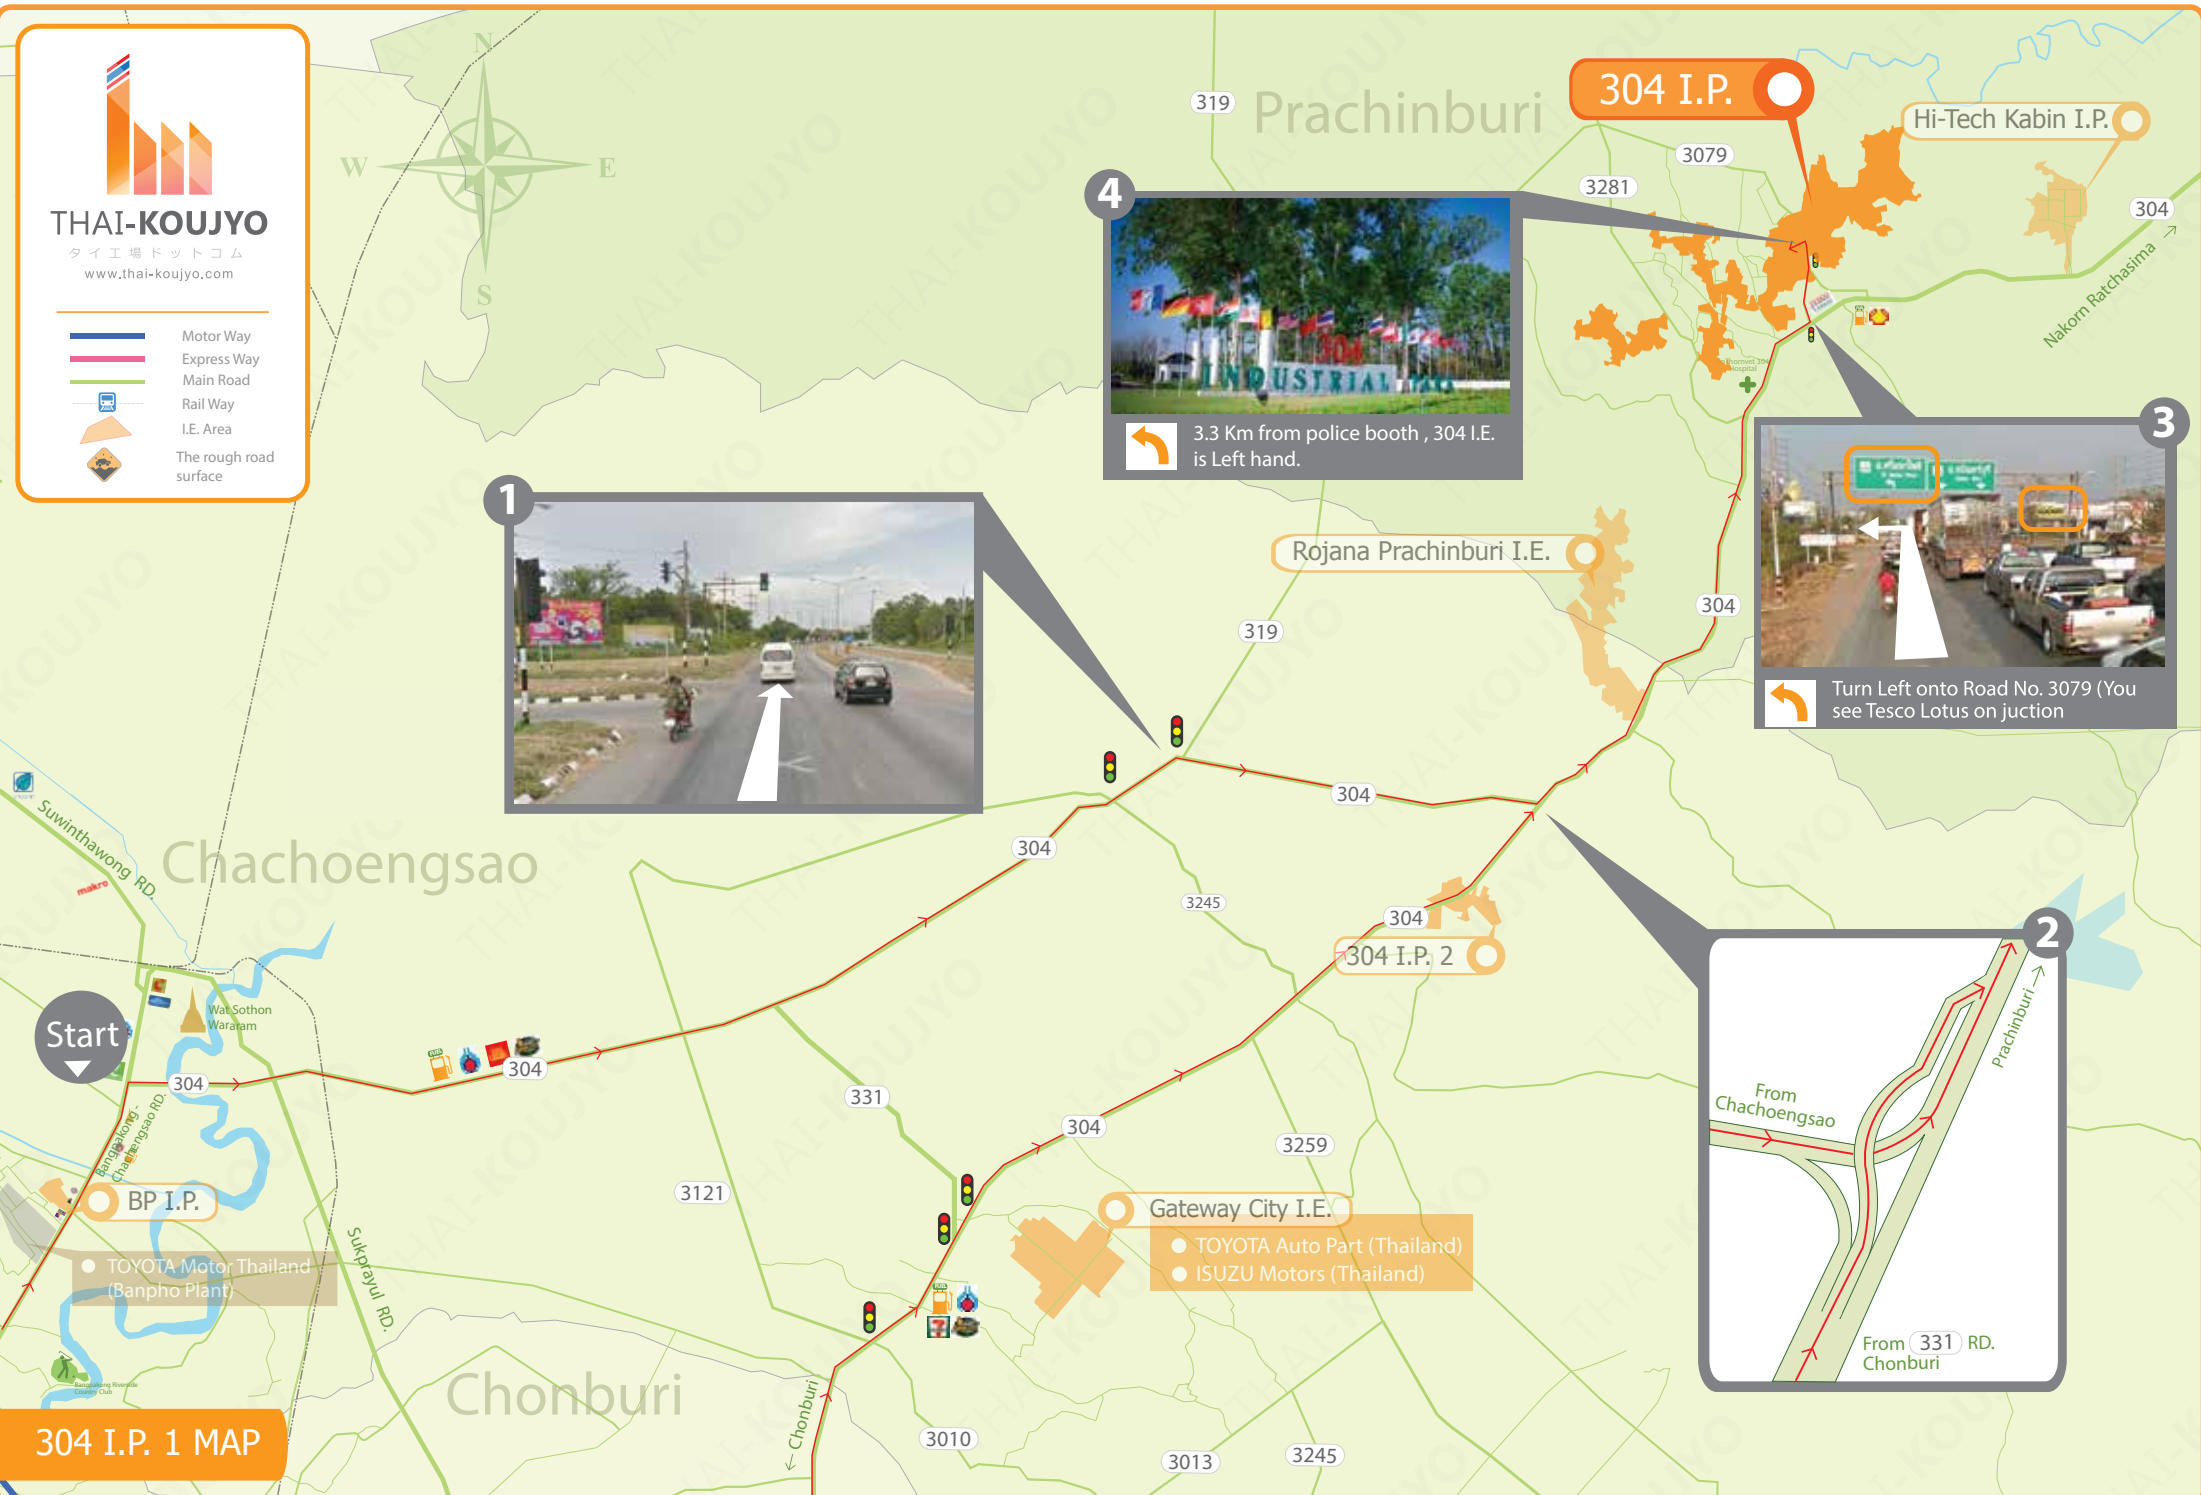

THAI-KOUJYO

タイ工場ドットコム
www.thai-koujyo.com

-  Motor Way
-  Express Way
-  Main Road
-  Rail Way
-  I.E. Area
-  The rough road surface

304 I.P. 1 MAP